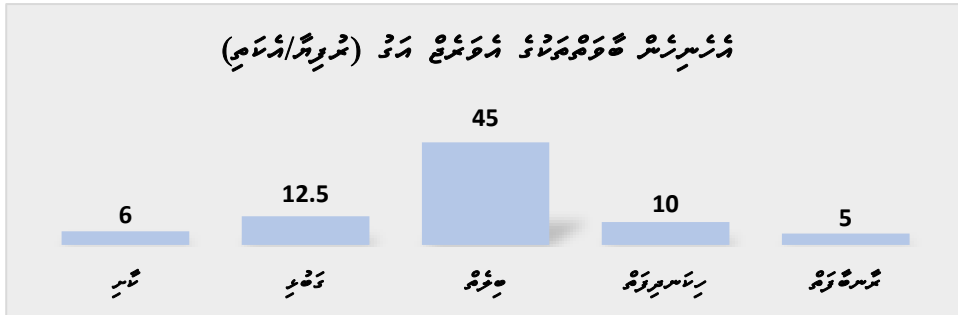

دېپارټېمېنت د ژوند ورسره سم، د ژوند بېلابېلو اړخونو د ژوند بېلابېلو اړخونو

02-02-2021: څېړنه

څېړنه د ژوند بېلابېلو اړخونو د ژوند بېلابېلو اړخونو د ژوند بېلابېلو اړخونو

سرچ: څېړنه د ژوند بېلابېلو اړخونو د ژوند بېلابېلو اړخونو د ژوند بېلابېلو اړخونو.

سرچ: څېړنه د ژوند بېلابېلو اړخونو د ژوند بېلابېلو اړخونو د ژوند بېلابېلو اړخونو.

ئىش: تەسۋىرلەش ئىقتىدارى، قوتدارى، تەسۋىرلەش ئىقتىدارى، تەسۋىرلەش ئىقتىدارى، تەسۋىرلەش ئىقتىدارى.

قوتدارى، تەسۋىرلەش ئىقتىدارى، تەسۋىرلەش ئىقتىدارى (ئىنژېنېرلار ئارىسىدا)