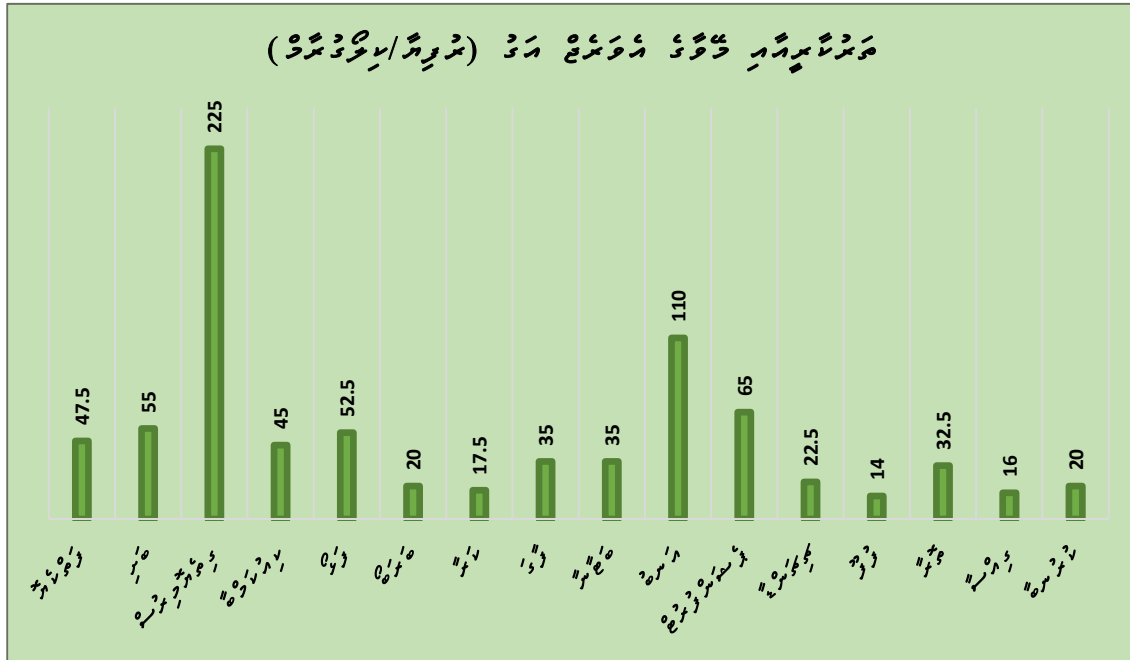

ދިވެހިރާއްޖޭގެ ބޭނުންތެރިކަމަށް ހިތްވަރު ލިބިދޭ ގޮތަށް ހަރަކާތްތައް ހިންގުމަށް ސަރުކާރުގެ ސަލާމަތް

24-01-2021: ވިޔަފުޅު

ދިވެހިރާއްޖޭގެ ބޭނުންތެރިކަމަށް ހިތްވަރު ލިބިދޭ ގޮތަށް ހަރަކާތްތައް ހިންގުމަށް ސަރުކާރުގެ ސަލާމަތް

ނަންބަރުތައް ނުވަތަ ގަވާއިދުގެ ތެރެއިން ހިންގުމަށް ސަރުކާރުގެ ސަލާމަތް ލިބިދޭ ގޮތަށް ހަރަކާތްތައް ހިންގުމަށް ސަރުކާރުގެ ސަލާމަތް.

ނަންބަރުތައް ނުވަތަ ގަވާއިދުގެ ތެރެއިން ހިންގުމަށް ސަރުކާރުގެ ސަލާމަތް ލިބިދޭ ގޮތަށް ހަރަކާތްތައް ހިންގުމަށް ސަރުކާރުގެ ސަލާމަތް.