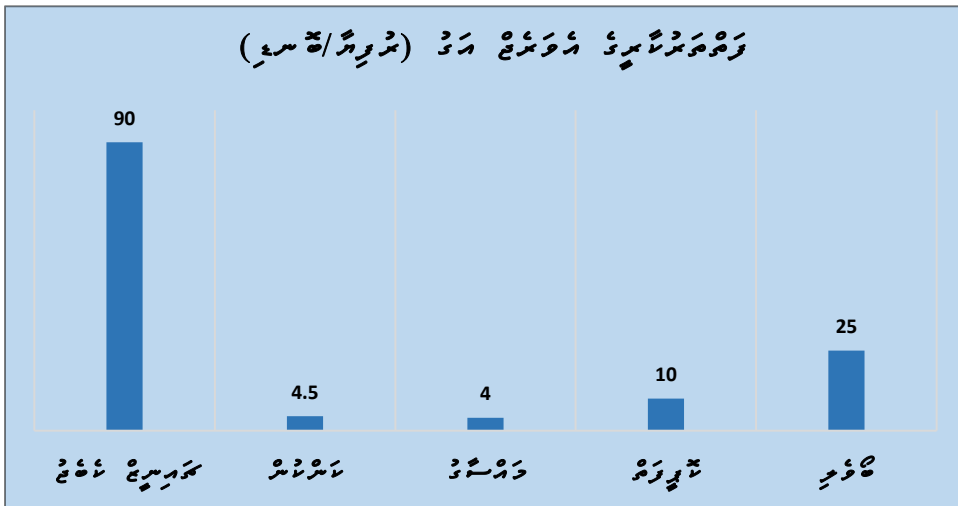

ދިވެހިރާއްޖޭގެ ބޭނުންތެރިކަމަށް ހިތްވަރު ލިބިދޭ ގޮތަށް ހަރަކާތްތައް ހިންގުމަށް ސަރުކާރުގެ ސަލާމަތް

24-01-2021: ވިޔަފުޅު

ދިވެހިރާއްޖޭގެ ބޭނުންތެރިކަމަށް ހިތްވަރު ލިބިދޭ ގޮތަށް ހަރަކާތްތައް ހިންގުމަށް ސަރުކާރުގެ ސަލާމަތް

ނަންބަރުތައް ނުވަތަ ގަވާއިދުގެ ތެރެއިން ހިންގުމަށް ސަރުކާރުގެ ސަލާމަތް ލިބިދޭ ގޮތަށް ހަރަކާތްތައް ހިންގުމަށް ސަރުކާރުގެ ސަލާމަތް.

ނަންބަރުތައް ނުވަތަ ގަވާއިދުގެ ތެރެއިން ހިންގުމަށް ސަރުކާރުގެ ސަލާމަތް ލިބިދޭ ގޮތަށް ހަރަކާތްތައް ހިންގުމަށް ސަރުކާރުގެ ސަލާމަތް.